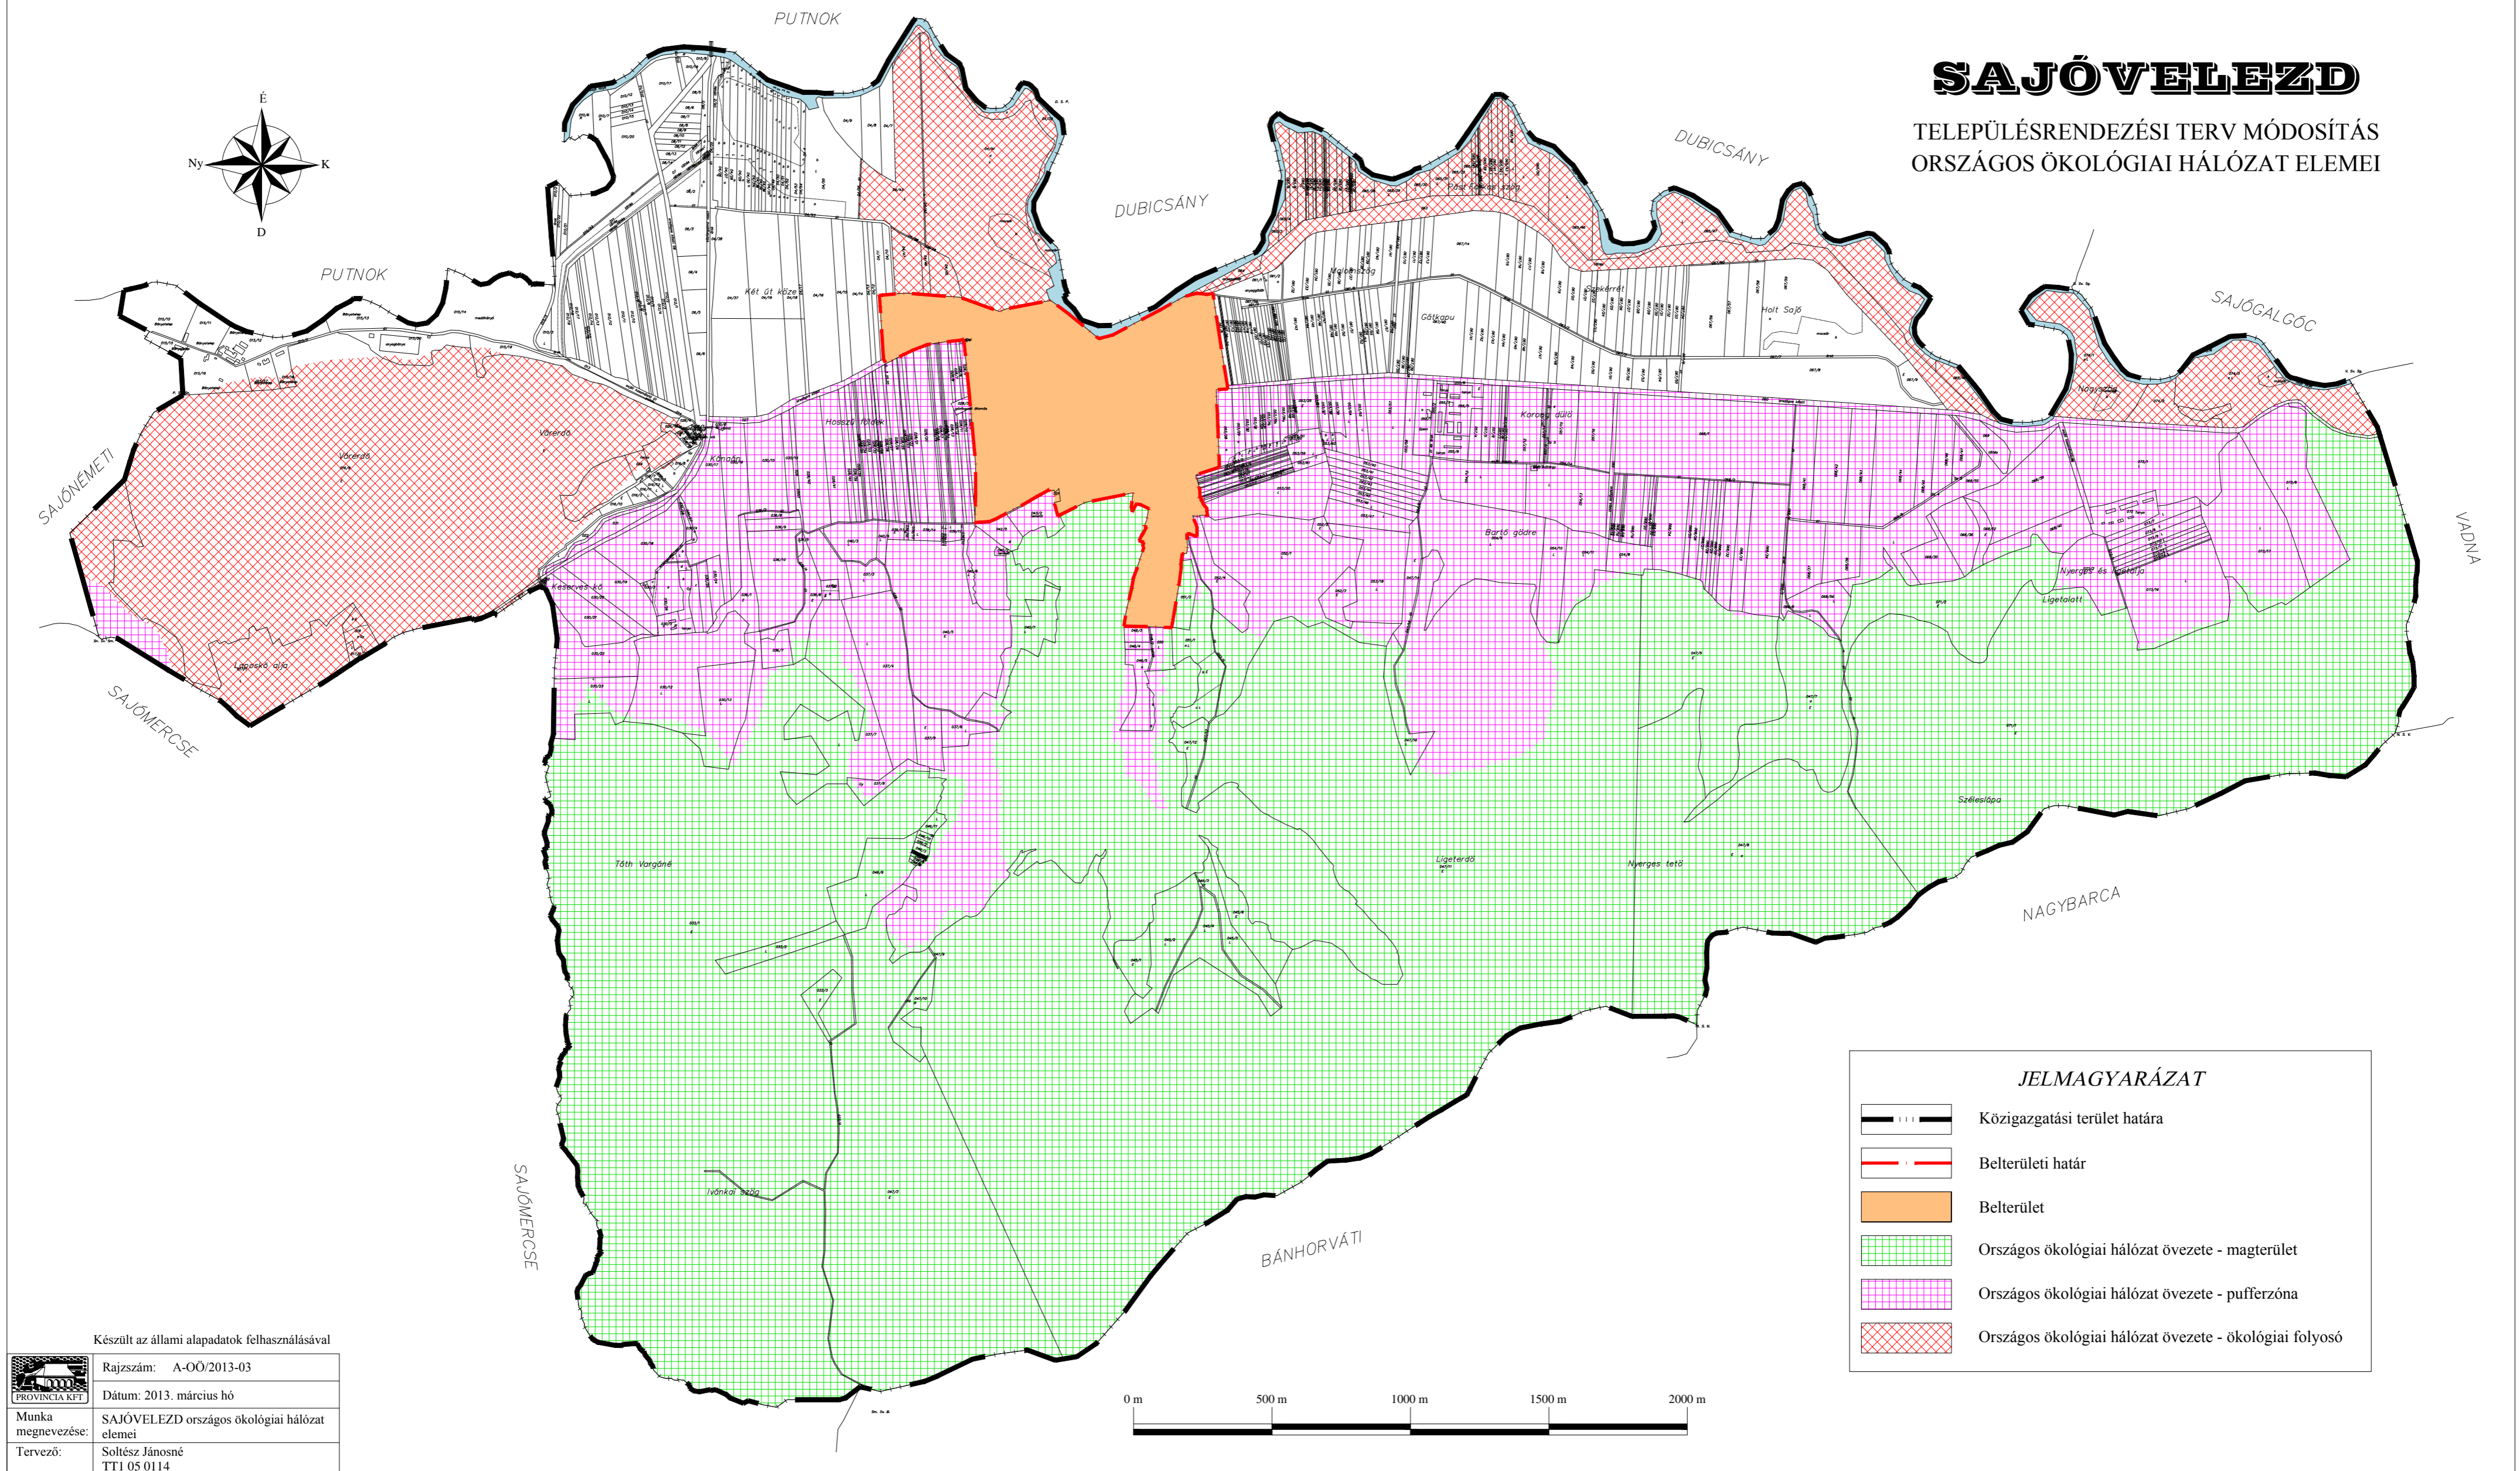

SAJÓVELEZD

TELEPÜLÉSRENDEZÉSI TERV MÓDOSÍTÁS
ORSZÁGOS ÖKOLÓGIAI HÁLÓZAT ELEMEI

JELMAGYARÁZAT

-  Közigazgatási terület határa
-  Belterületi határ
-  Belterület
-  Országos ökológiai hálózat övezete - magterület
-  Országos ökológiai hálózat övezete - pufferzóna
-  Országos ökológiai hálózat övezete - ökológiai folyosó

Készült az állami alapadatok felhasználásával

	Rajkszám: A-OÖ/2013-03
	Dátum: 2013. március hó
Munka megnevezése:	SAJÓVELEZD országos ökológiai hálózat elemei
Tervező:	Soltész Jánosné TT1 05 0114